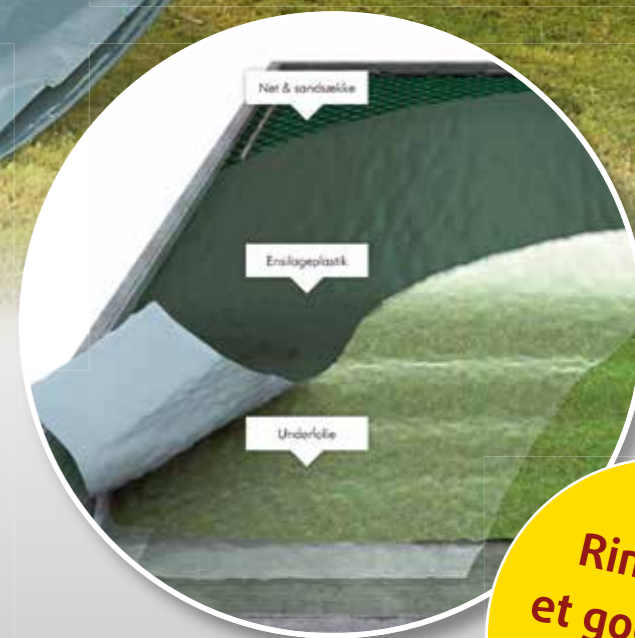

AgroX

kvæg - teknik

www.agrox.dk

TexPower

Kvalitetsplastik

- Stærk, smidig og elastisk
- 3-lags plastik
- Co-extruderet
- UV-stabiliseret
- 6-18 meter bred

Silonet

Fra 8 m til 20 m i bredden.

Sandsække

Med indvævet lukkesnor.

Jumboholder

Kraftigt stativ passende til små som store ruller.

Hydraulisk hæve-sænke

Monteret med store lastvognshjul
Længde, fra 5 m til 12 m
Kan leveres med fangefold, m.m.

AgroX
kvæg - teknik

se hele vores Brugtbørs på www.agrox.dk

Tlf. 8687 7688

Ring og få
et godt tilbud
på plastik!

Din Xpert i kvalitetsudstyr til foderhåndtering

Tlf. 8687 7688

Fælleshytter

Hytternes indvendige mål
208 x 260 x 180 cm = 5,4 m²

Frontlåde direkte
på hytterne i 3/4"
galvaniseret stålør.
Her monteret med 2
foderkrybber.

Hytterne har
foderåbningen i siden.
Når de stilles op af
hinanden kan kalvene
røre hinanden, og dermed
opfyldes lovkravet.