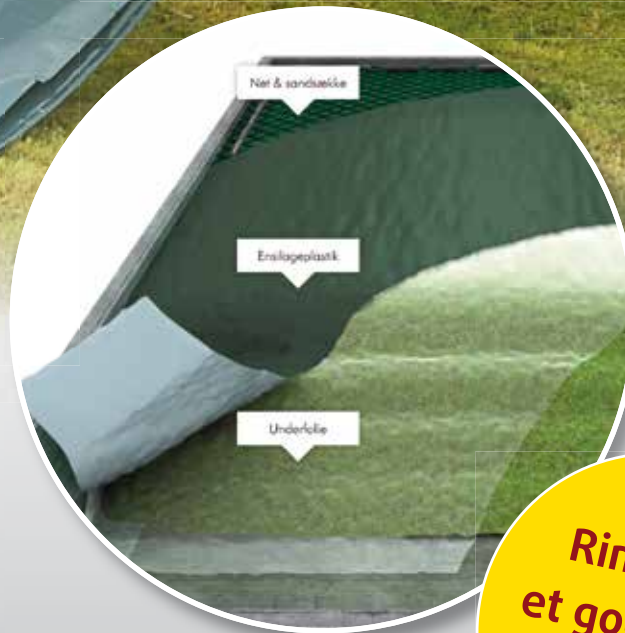

TexPower

Kvalitetsplastik

- Stærk, smidig og elastisk
- 3-lags plastik
- Co-extruderet
- UV-stabiliseret
- 6-18 meter bred

Silonet

Fra 8 m til 20 m i bredden.

Sandsække

Med indvævet lukkesnor.

Jumboholder

Kraftigt stativ passende til små som store ruller.

Ring og få et godt tilbud på plastik!